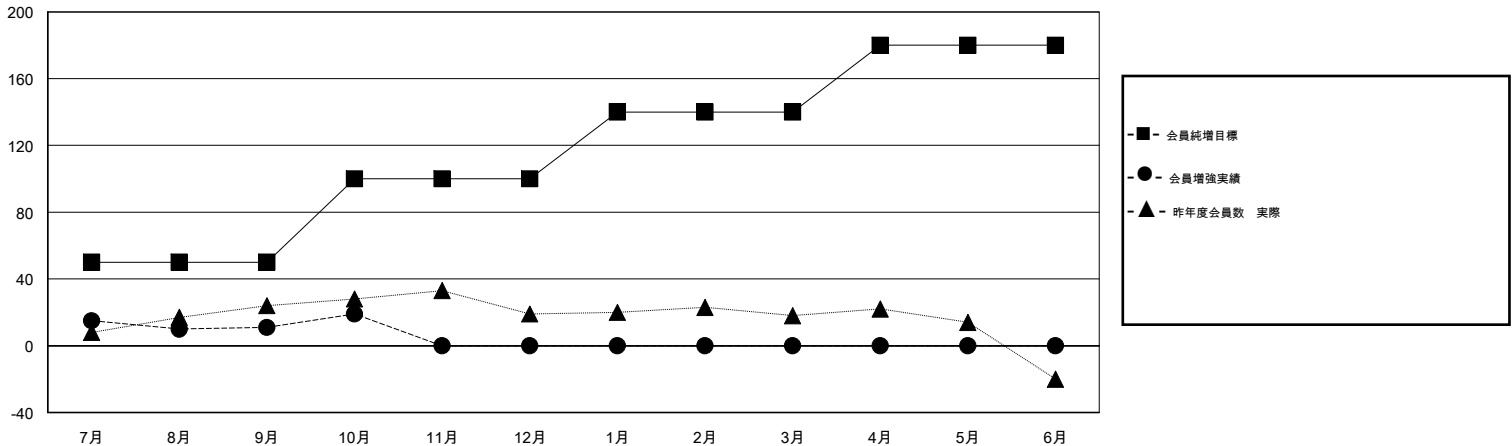

# MONTHLY MEMBERSHIP PROGRESS REPORT

District 337 E

Results as of: 10/31/2019

GMT:

地域 JAPAN

GMT会則地域

クラブ				名			
結果: 2019-2020				結果: 2019-2020			
四半期	新クラブ目標	新クラブ	解散クラブ	四半期	会員純増目標	会員増強実績	退会者(転籍を含む) 実際
7月/8月/9月	1	0	0	7月/8月/9月	50	52	39
10月/11月/12月	1	0	0	10月/11月/12月	50	18	9
1月/2月/3月	1	0	0	1月/2月/3月	40	0	0
4月/5月/6月	1	0	0	4月/5月/6月	40	0	0

新クラブ目標及び実績累計

会員目標及び実績累計

解散クラブ: 0	31 CLUBS OF 57 一名以上の新会員を登録	男女別
退会者	<a href="#">会員累計データを見るには、ここをクリック</a> <a href="#">ク</a>	男性 1,478 (80.68%)
物故会員 2		女性 354 (19.32%)
クラブ解散 0		世帯主/家族会員合計 491
その他 46		国際会費半額の家族会員 252
合計 48		