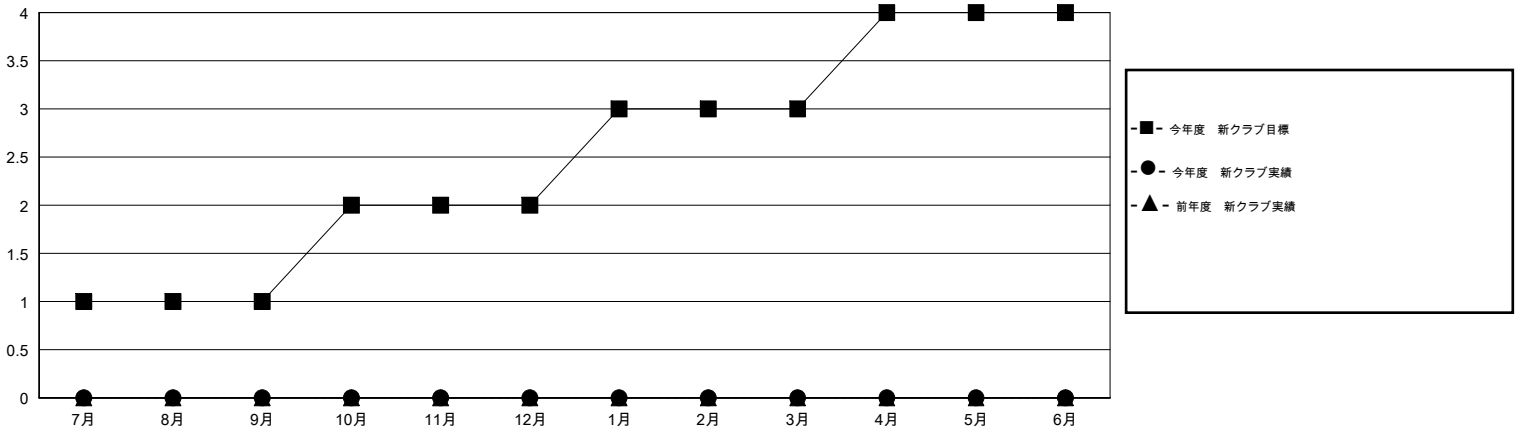

# MONTHLY MEMBERSHIP PROGRESS REPORT

District 337 E

Results as of: 10/31/2019

GMT:

地域 JAPAN

GMT会則地域

クラブ				名			
結果: 2019-2020				結果: 2019-2020			
四半期	新クラブ目標	新クラブ	解散クラブ	四半期	会員純増目標	会員増強実績	退会者(転籍を含む) 実際
7月/8月/9月	1	0	0	7月/8月/9月	50	52	39
10月/11月/12月	1	0	0	10月/11月/12月	50	18	9
1月/2月/3月	1	0	0	1月/2月/3月	40	0	0
4月/5月/6月	1	0	0	4月/5月/6月	40	0	0

新クラブ目標及び実績累計

会員目標及び実績累計

解散クラブ: 0	31 CLUBS OF 57 一名以上の新会員を登録	男女別
退会者	<a href="#">会員累計データを見るには、ここをクリック</a> <a href="#">ク</a>	男性 1,478 (80.68%)
物故会員 2		女性 354 (19.32%)
クラブ解散 0		世帯主/家族会員合計 491
その他 46		国際会費半額の家族会員 252
合計 48		